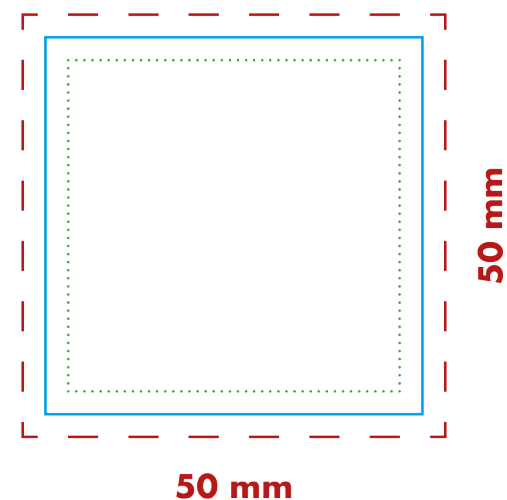

# LogoEi Kerze 4er-Box

Standskizze Aufkleber 4c

Art.Nr. 10443

## Druckvorlage Originalgröße

-  **Endformat**
-  **3 mm Beschnittzugabe**
-  **3 mm Schutzbereich**

Druckvorlage als PDF oder Vektor-Datei

Druckposition: Aufkleber auf der Box  
Druckformat: 50 x 50 mm Druck: 4c